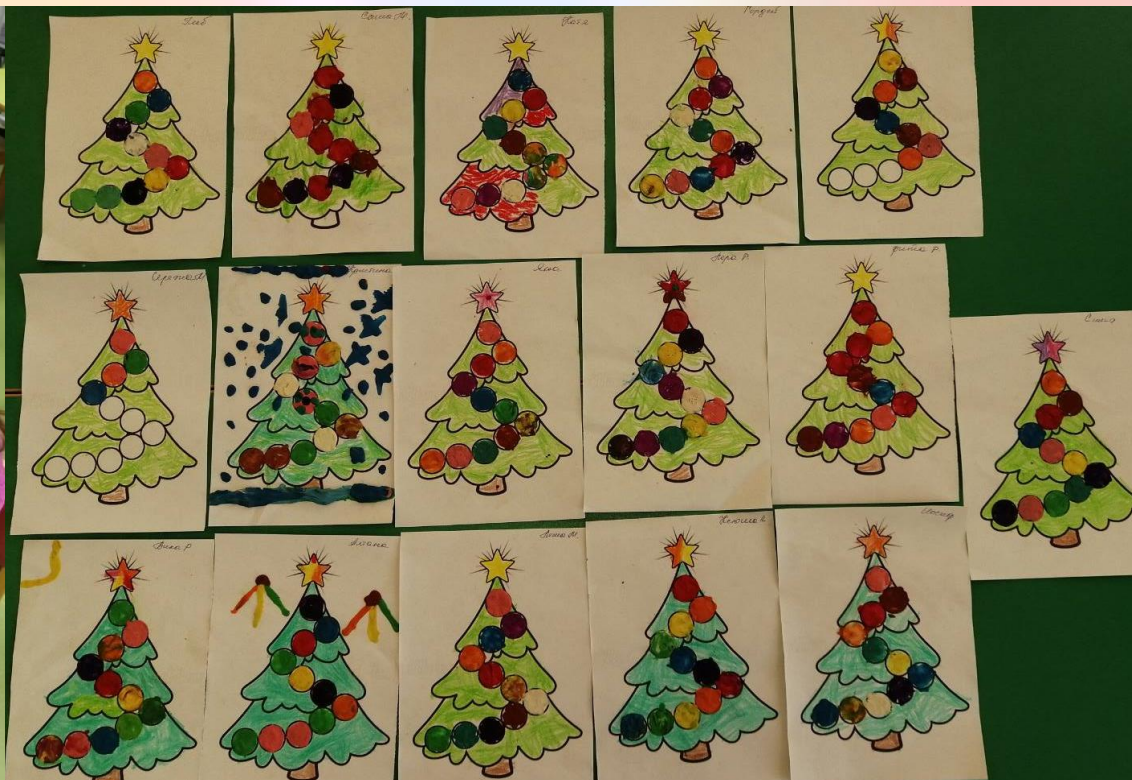

Возрастная группа: 2 младшая №1, 2  
Тема: мастерская деда мороза. Снежинки.  
Изобразительная техника: восковые мелки + акварельные краски  
Педагогическая цель:

**Возрастная группа: средняя №1, 2**

**Тема: мастерская деда мороза. Елочка красавица.**

**Изобразительная техника: пластилинография + восковые мелки**

**Педагогическая цель: продолжать учить детей создавать образ новогодней елочки с помощью знакомых техник, развивать мелкую моторику рук, воспитывать интерес к традициям праздника нового года**

Возрастная группа: старшая группа №1,2

Тема:» Мастерская деда мороза. Елочка красавица»

Изобразительная техника: восковые мелки + акварельные краски

Педагогическая цель: продолжать учить создавать образ новогодней елочки с помощью знакомых техник, закреплять навыки работы с пластилином, карандашами, воспитывать интерес к традициям нового года

Возрастная группа : подготовительная №1,2

Тема: Мастерская деда мороза. Снежинки.

Изобразительная техника: восковые мелки + акварельные краски

Педагогическая цель: продолжать учить создавать образ снежинки с помощью известных техник, воспитывать интерес к рисованию нетрадиционными техниками, развивать эстетический вкус